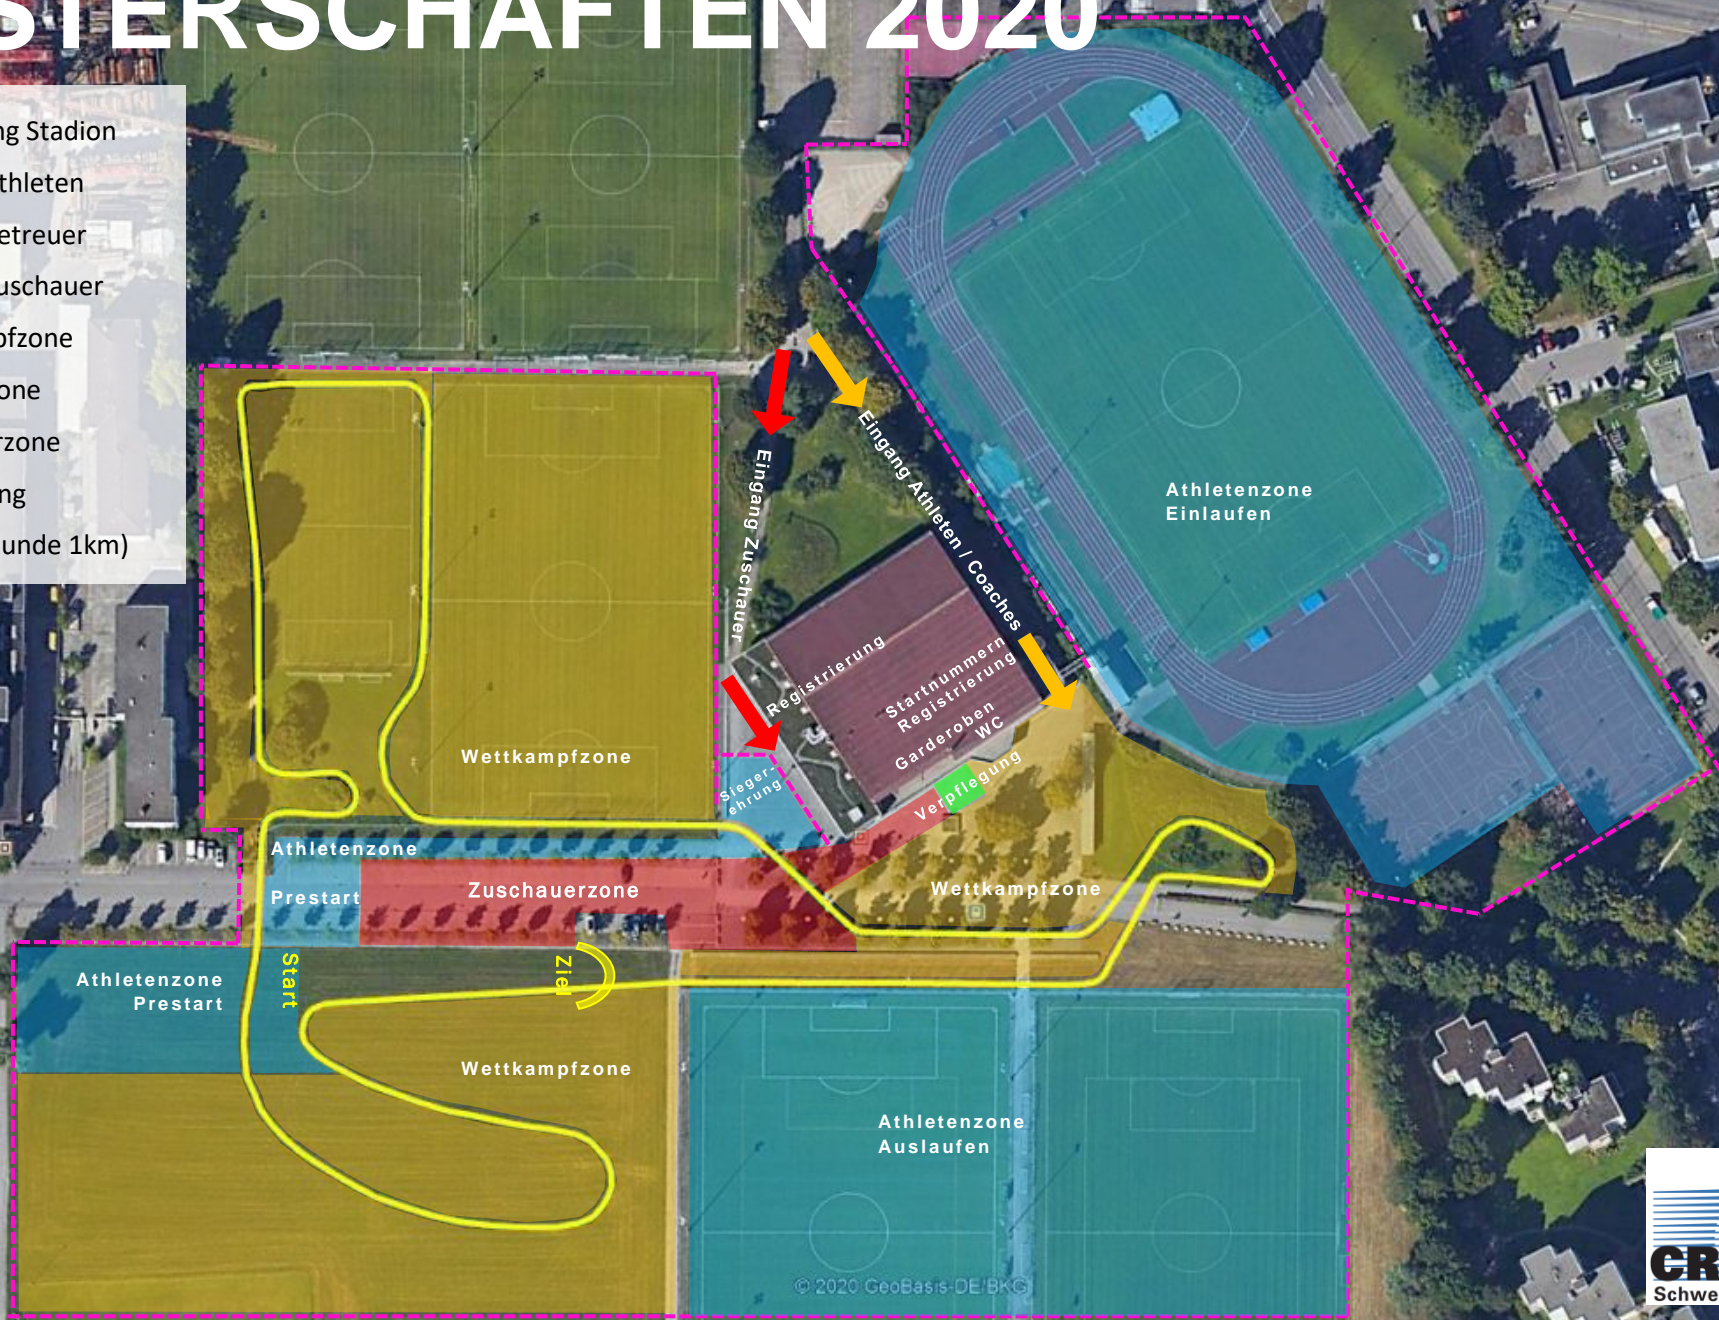

# SCHWEIZER CROSS- MEISTERSCHAFTEN 2020

- - - Absperrung Stadion
- Eingang Athleten
- Eingang Betreuer
- Eingang Zuschauer
- Wettkampfzone
- Athletenzone
- Zuschauerzone
- Verpflegung
- Strecke (Runde 1km)

© 2020 GeoBasis-DE/BKG